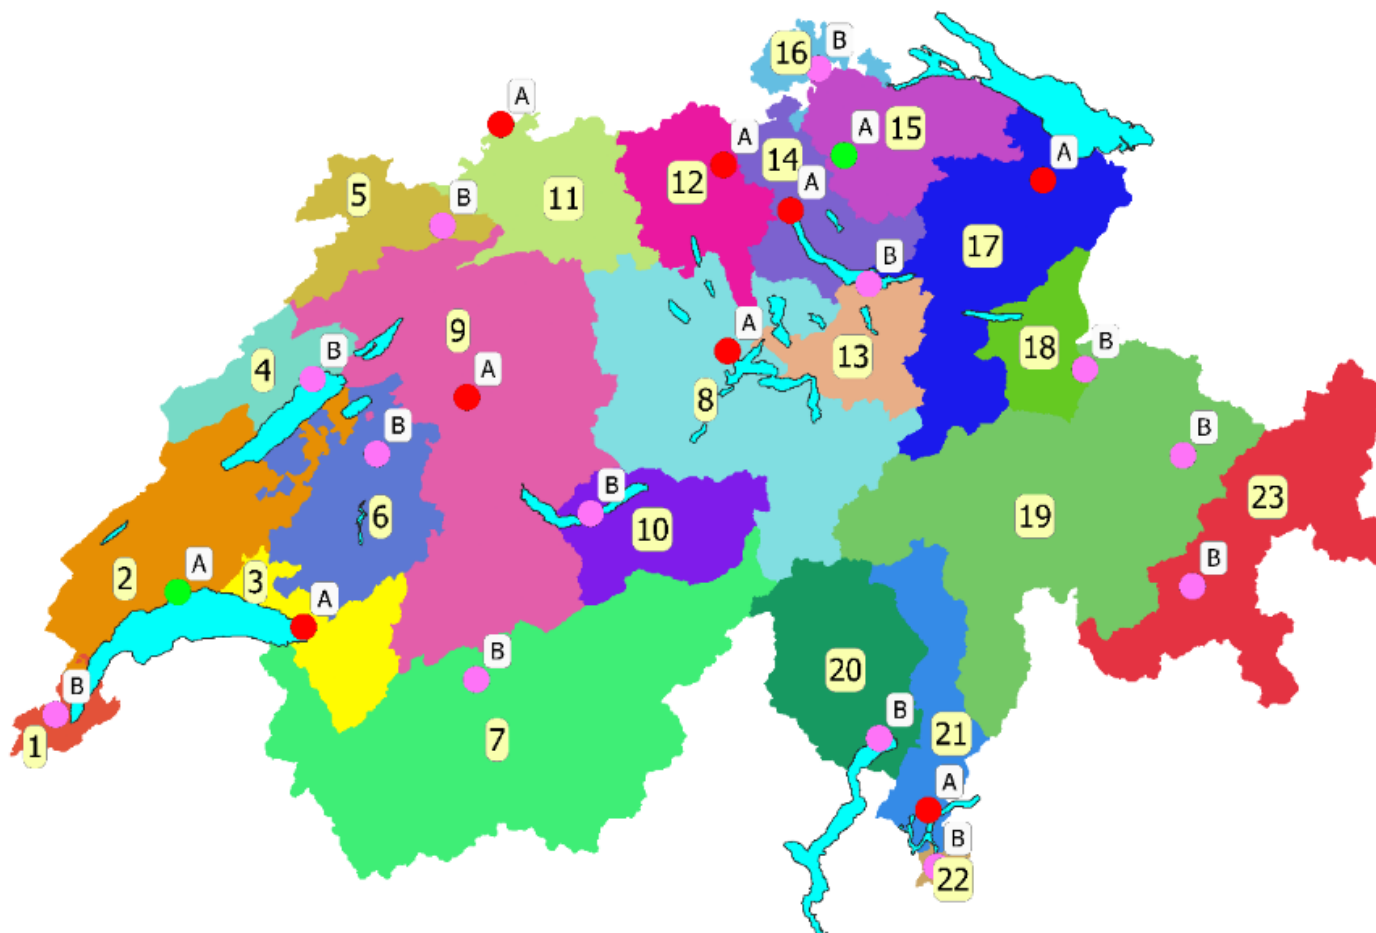

## Zonen, in deren Gebiet die Vergabe einer Konzession empfohlen wird:<sup>1</sup>

### Legende Zonen-Nr.

1. Zone «Genf»
2. Zone «Lausanne»
3. Zone «Montreux»
4. Zone «Neuchâtel»
5. Zone «Jura»
6. Zone «Fribourg»
7. Zone «Wallis»
8. Zone «Luzern»
9. Zone «Bern»
10. Zone «Oberland Ost»
11. Zone «Basel»
12. Zone «Baden-Aarau»
13. Zone «Schwyz»
14. Zone «Zürich»
15. Zone «Winterthur»
16. Zone «Schaffhausen»
17. Zone «St. Gallen»
18. Zone «Sarganserland»
19. Zone «Nordbünden»
20. Zone «Locarno»
21. Zone «Lugano»
22. Zone «Mendrisio»
23. Zone «Südbünden»

Die roten und pinken Punkte markieren die bisherigen Standorte der Spielbanken mit Angabe des Konzessionstyps A oder B. Die grünen Punkte markieren die beiden neuen Zonen.

<sup>1</sup> Karte nach redaktioneller Korrektur vom 18.05.2022